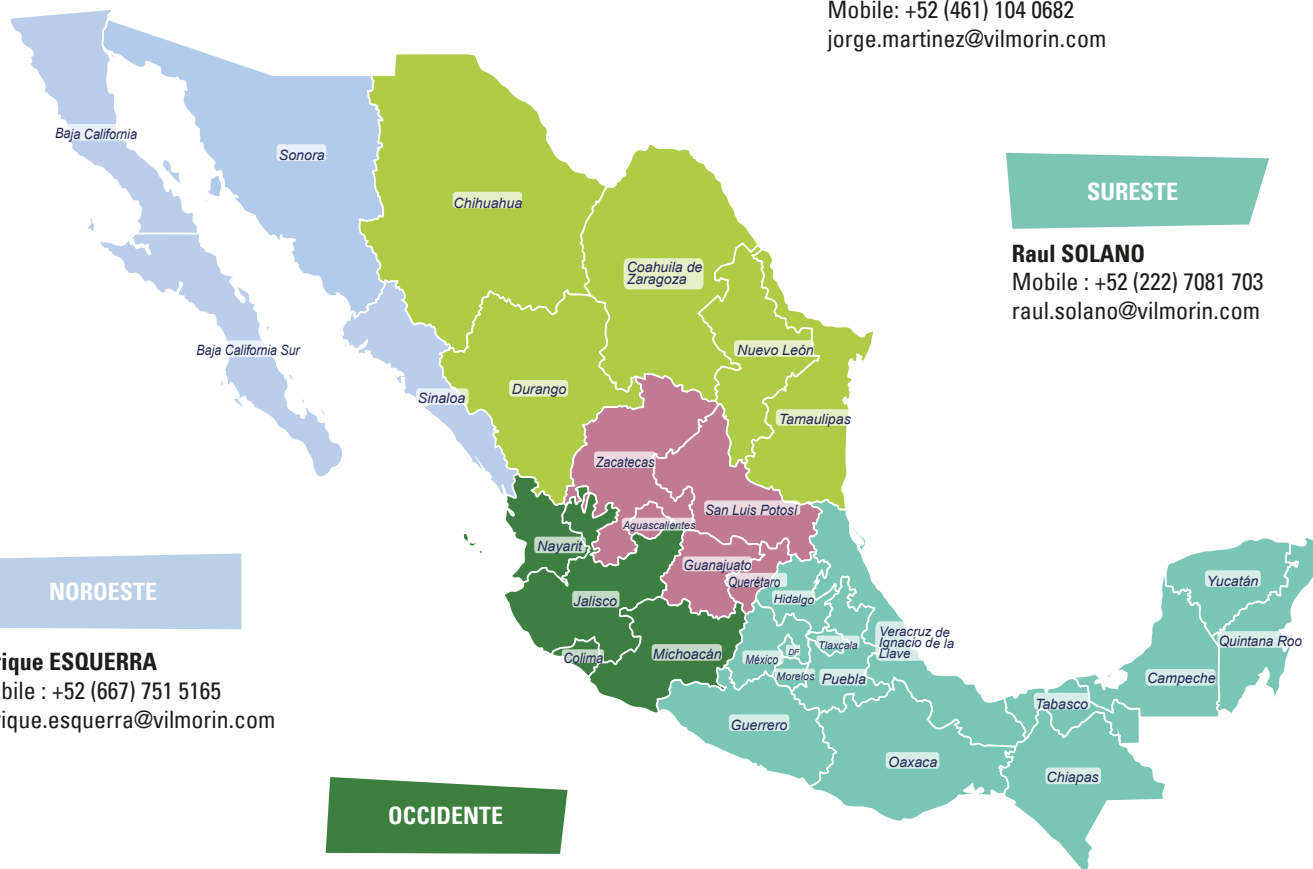

## NOROESTE

**Enrique ESQUERRA**

Mobile: +52 (667) 751 5165  
enrique.esquerra@vilmorin.com

## OCCIDENTE

**Eduardo RAMIREZ**

Mobile: +52 (461) 110 0693  
eduardo.ramirez@vilmorin.com

Vilmorin de México  
Semillas Shamrock Internacional S.A. de C.V.  
Calle Liderazgo No. 105 Lote 3 Mza.3  
Col. Fraccionamiento el Puente - C.P. 38110  
Parque Industrial Buena Opcion  
Celaya, Guanajuato, MEXICO  
T. +52 (461) 615-2452  
[vilmorin.com](http://vilmorin.com)

SEED GENERATION

Limagrain